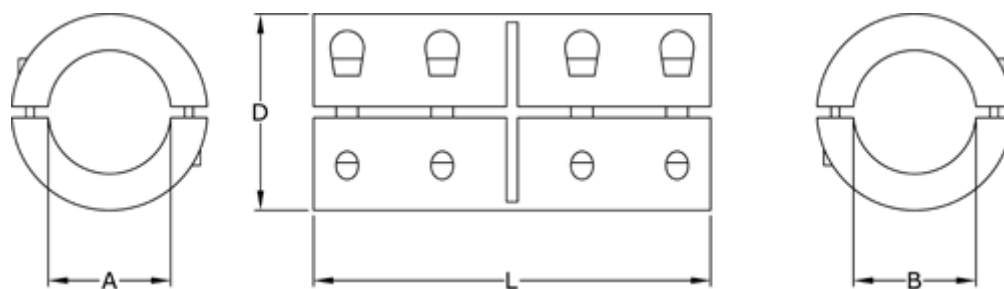

Varenummer: 3323046602030  
Beskrivelse: Fast kobling str. 30 boring 30/30 mm  
To-delt, Rustfast

## Mål

A = 30  
B = 30  
D = 53  
L = 83  
Skrue = M6x18